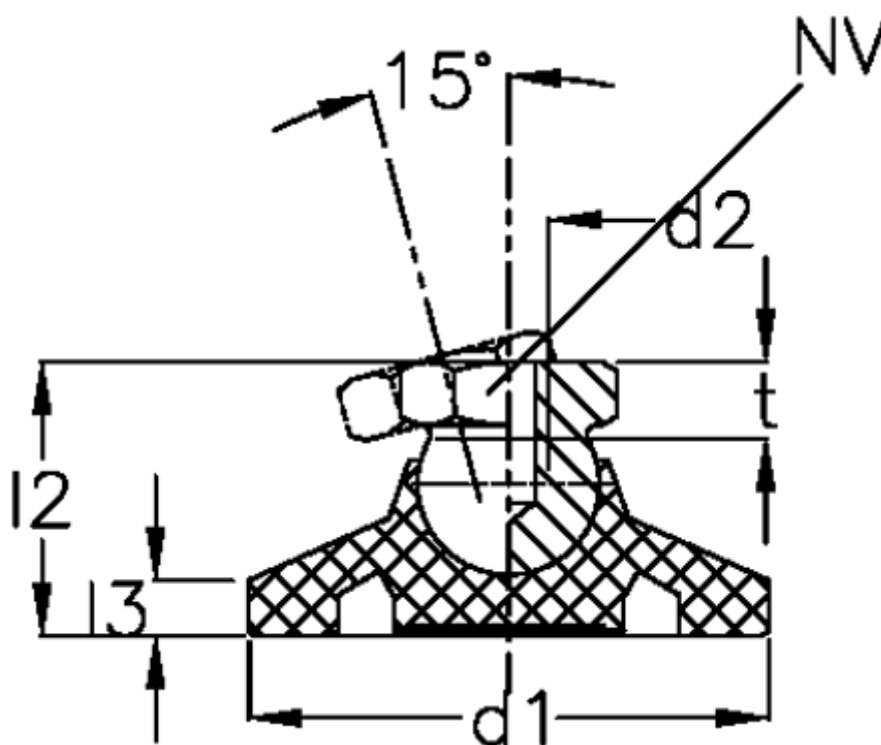

Varenummer: 20967470
Beskrivelse: E+G Justerfod
GN 343.7-60-M12-A

Mål

d_1	= 60
d_2	= M12
l_2	= 35.5
l_3	= 8.5
NV	= 17
Statisk belastning (N)	= 14000
t min	= 11.5